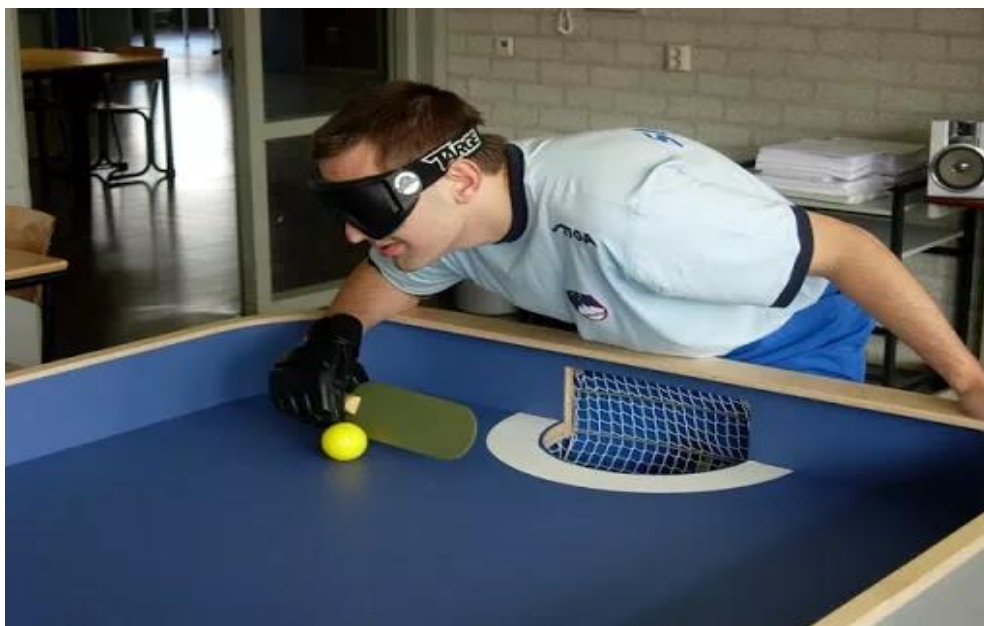

ОБЩИЕ ПРАВИЛА

В теннис- Showdown играют два игрока.

Игра ведется на столе с бортами, где имеются лузы на обеих фронтальных сторонах и также щит по центральной линии.

Играют ракеткой и одним озвученным шариком.

Цель игры состоит в том, чтобы ракеткой забить шарик через стол под центральным щитом в лузу соперника, в то время как другой игрок пытается этому препятствовать.